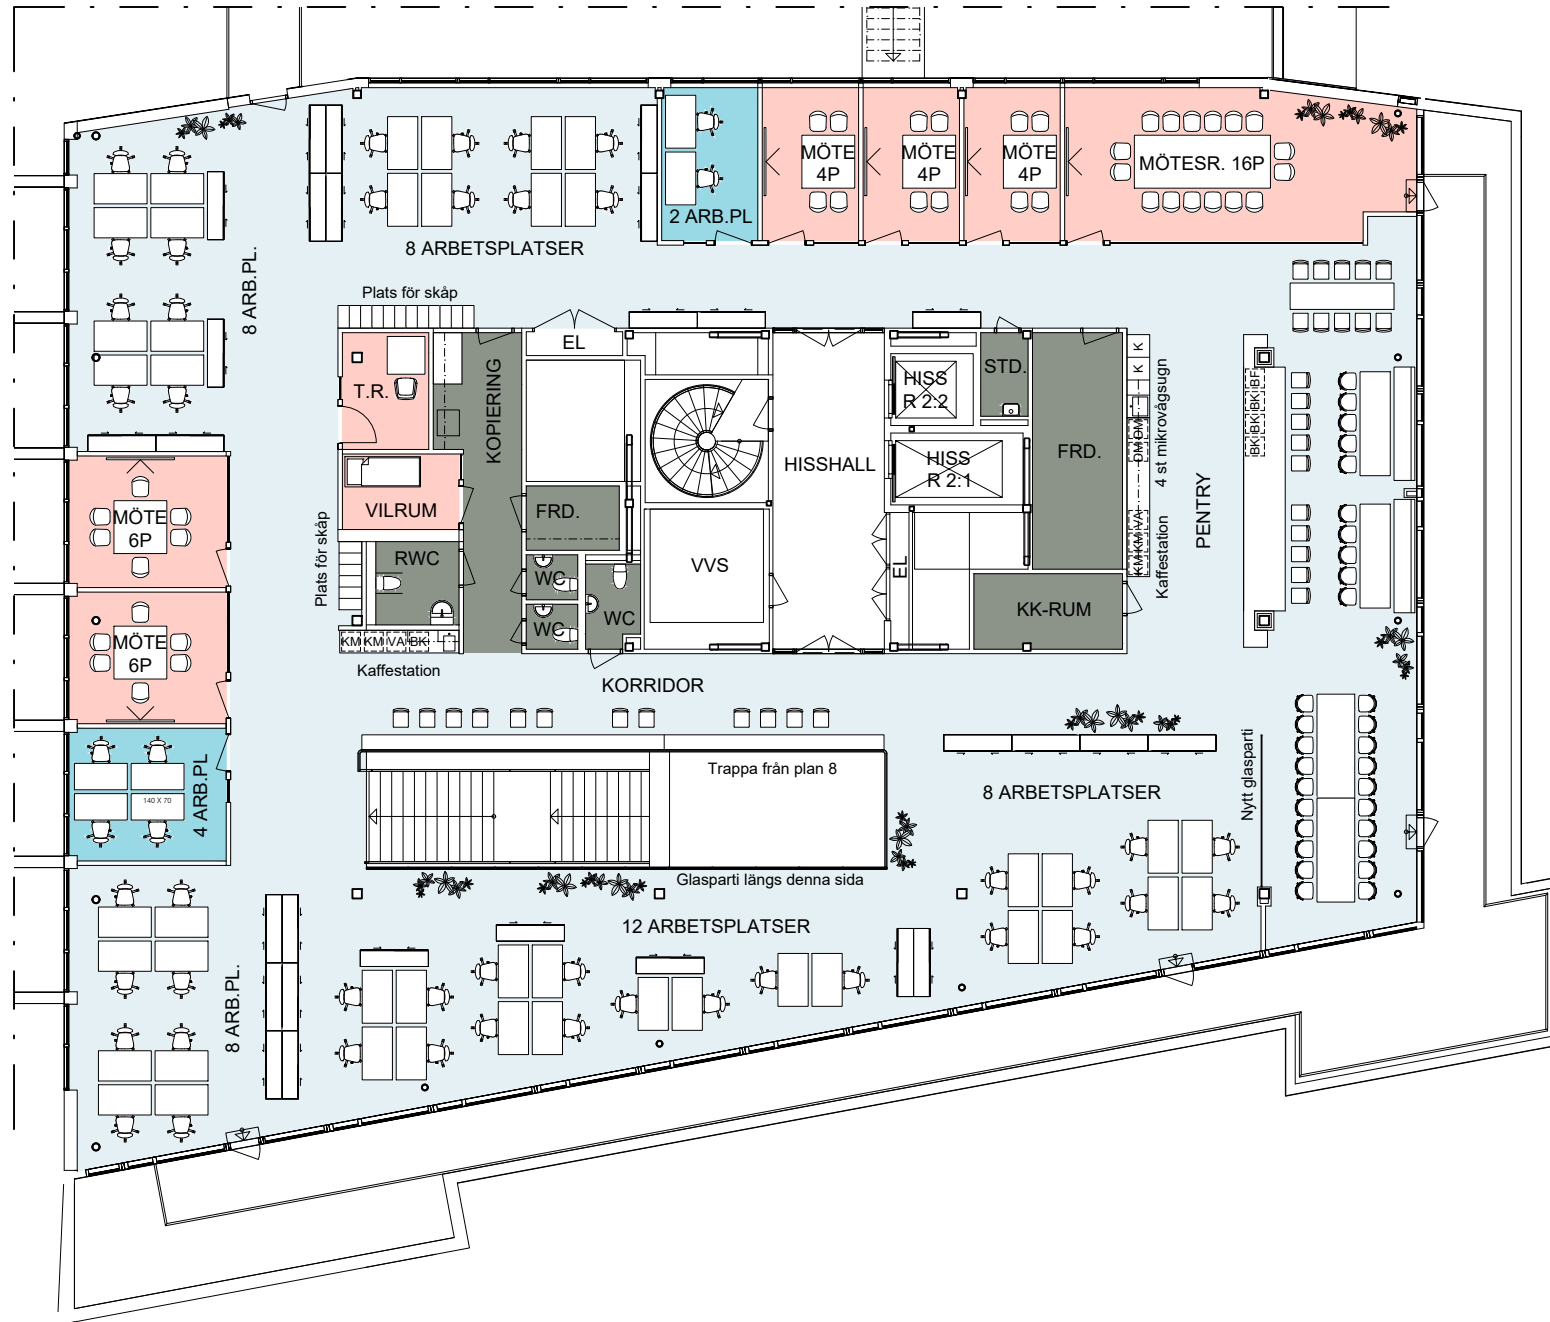

Regeringsgatan 59, 1784 m²

111 st arbetsplatser i befintlig planlösning, plan 8 och 9
Kv Grävlingen

Plan 9, 799 m²

Mer om lokalen

Ladda ned ritningen

SKALA 1:200 (A3)

Arbetsplatser detta plan
öppna 44 st
i rum 6 st

Övrigt
mötesrum 8 st
tysta rum 1 st
pentry 1 st
rwc/wc 4 st
vilrum 1 st
städutrymme 1 st

Lokalarea
area/plats ca 16,0 m²
detta plan ca 799 m²
totalt ca 1784 m²

AMF Fastigheter