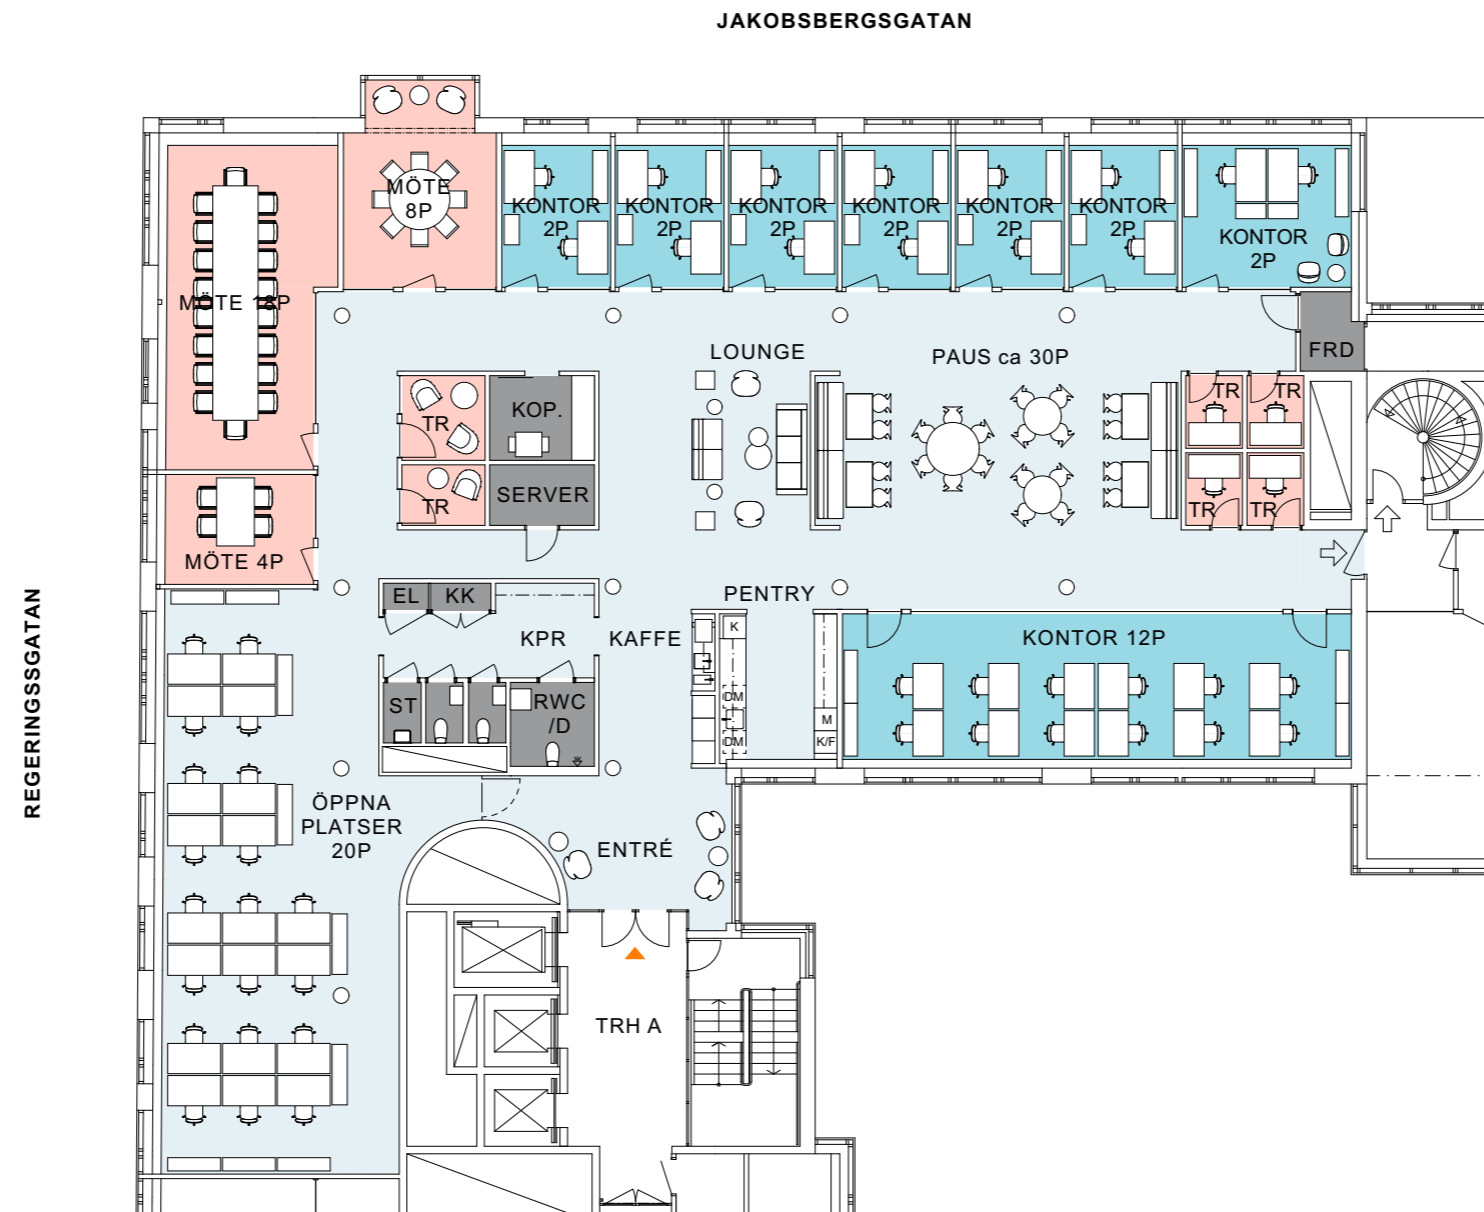

Regeringsgatan 48, 623 m²

46 st arbetsplatser, plan 8

Kv Oxen Större 21, lokal nr 4051-00000

SKALA 1:200 (A3)

Arbetsplatser
öppna
i rum
reception

20 st
26 st
0 st

Övrigt
mötesrum
tysta rum
pentry/paus

3 st
6 st
1 st

Lokalarea
area/plats
totalt

13,5 m ²
623 m ²