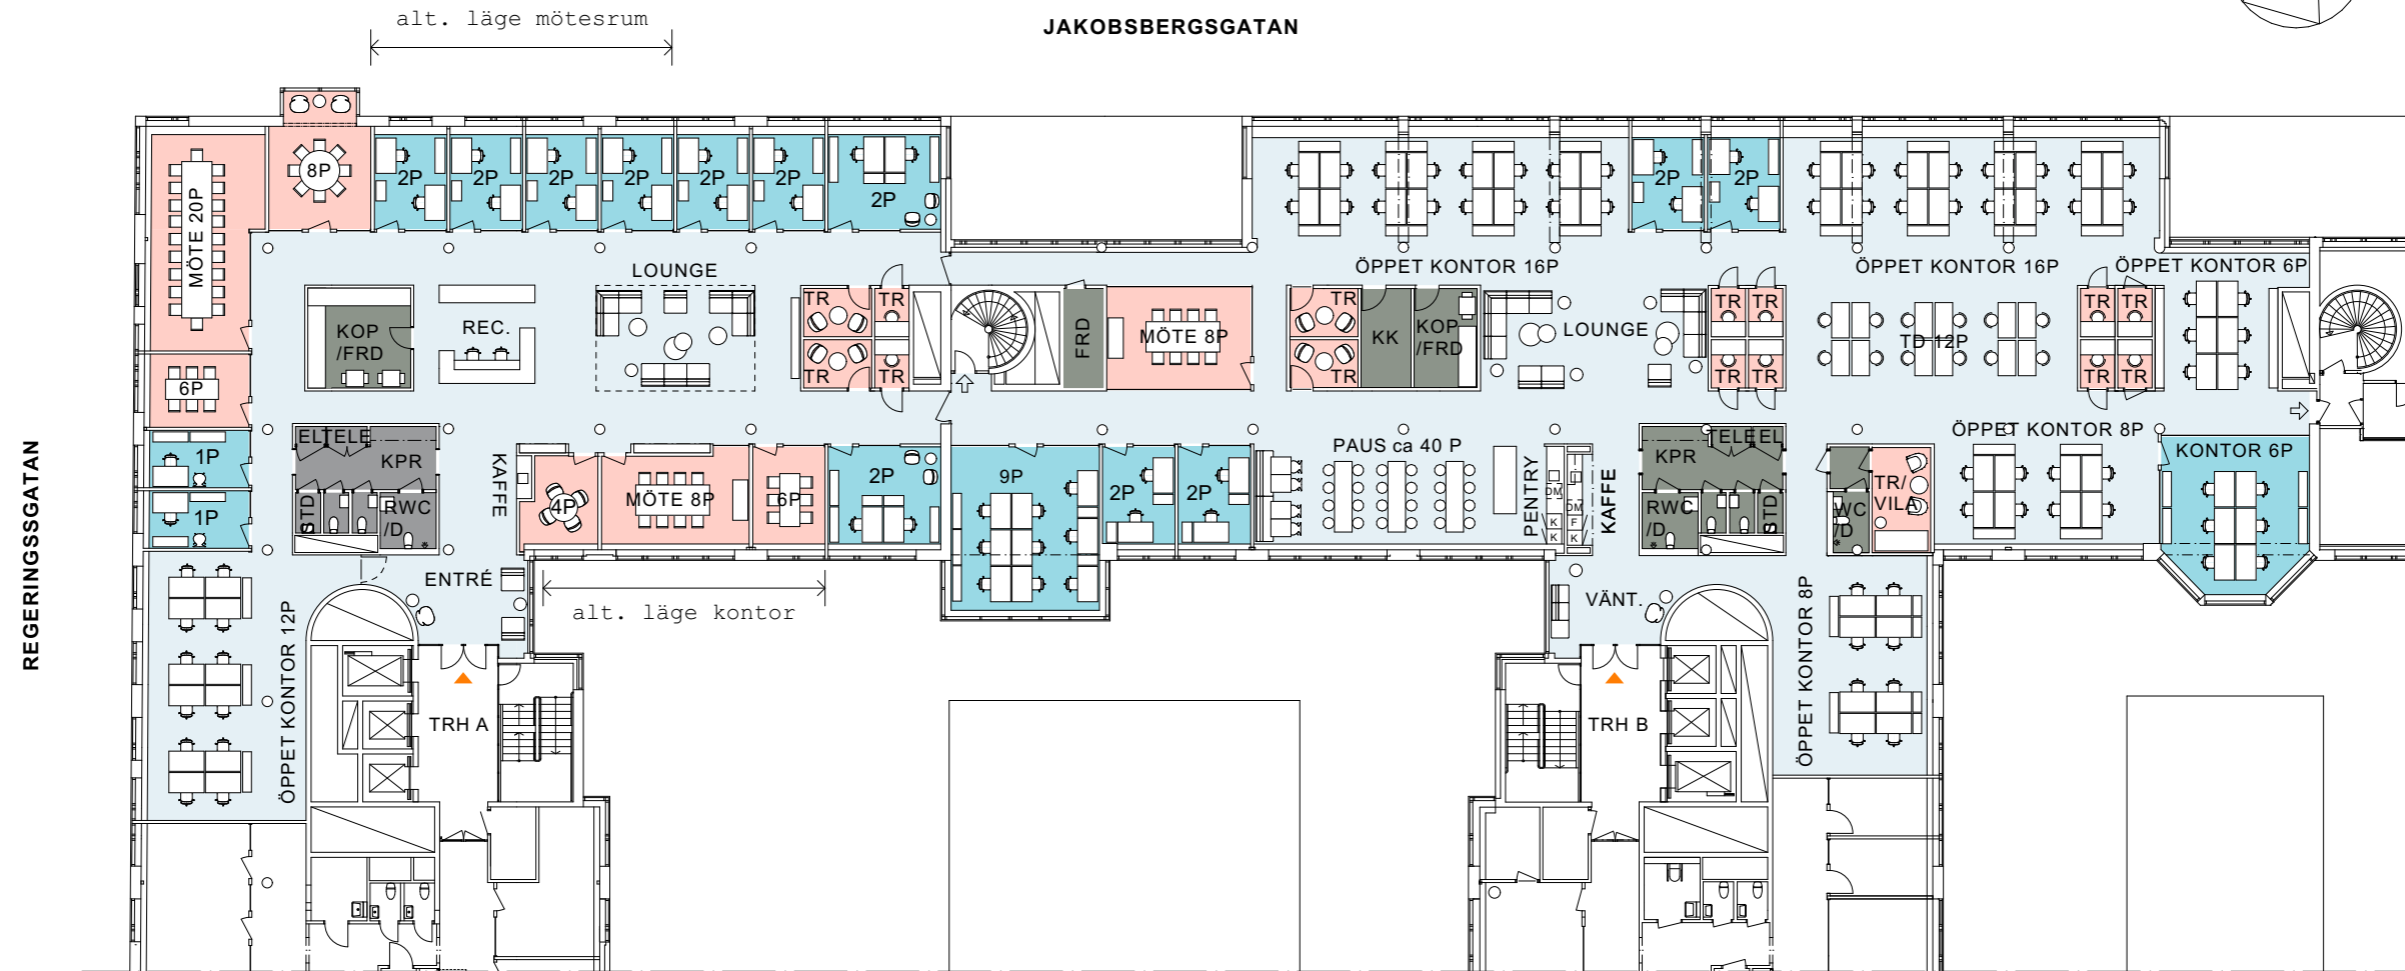

Regeringsgatan 48, 1 518 m²

109 + (12) st arbetsplatser, plan 08

Kv Oxen Större 21, trapphus A och B, lokal nr 4051-00000

SKALA 1:300 (A3)
0 1 2 3 4 5 10

Arbetsplatser öppna i rum reception

66 st
41 st
2 st

Övrigt mötesrum tysta rum pentry/paus

7 st
15 st
2 st

Lokalarea area/plats totalt

13,9 m ²
1 518 m ²