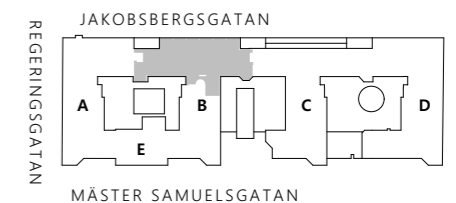

# Jakobsbergsgatan 17, 889 m<sup>2</sup>

62 + (4) st arbetsplatser, plan 8

Kv Oxen Större 21, lokal nr 4051-00000

SKALA 1:200 (A3)

Arbetsplatser öppna i rum reception 46 st 16 st 0 st

Övrigt mötesrum tysta rum pentry/paus 4 st 9 st 2 st

Lokalarea area/plats totalt 14,3 m<sup>2</sup> 889 m<sup>2</sup>

MÄSTERSAMUELSGATAN

AMF Fastigheter