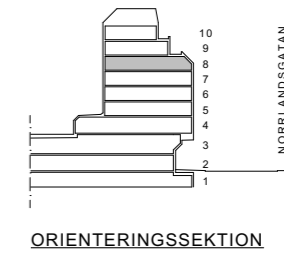

# Norrandsgatan 15, 756 m<sup>2</sup>

52 + (6) st arbetsplatser i bef planlösning, plan 8  
 Kv Oxen Större 21, lokal nr 4051-00000

MÄSTER SAMUELSGATAN

Arbetsplatser  
 öppna i rum 20 st  
 reception 1 st

Övrigt mötesrum 4 st  
 tysta rum 11 st  
 pentry/paus 1 st

Lokalarea area/plats totalt 14,5 m<sup>2</sup>  
 756 m<sup>2</sup>