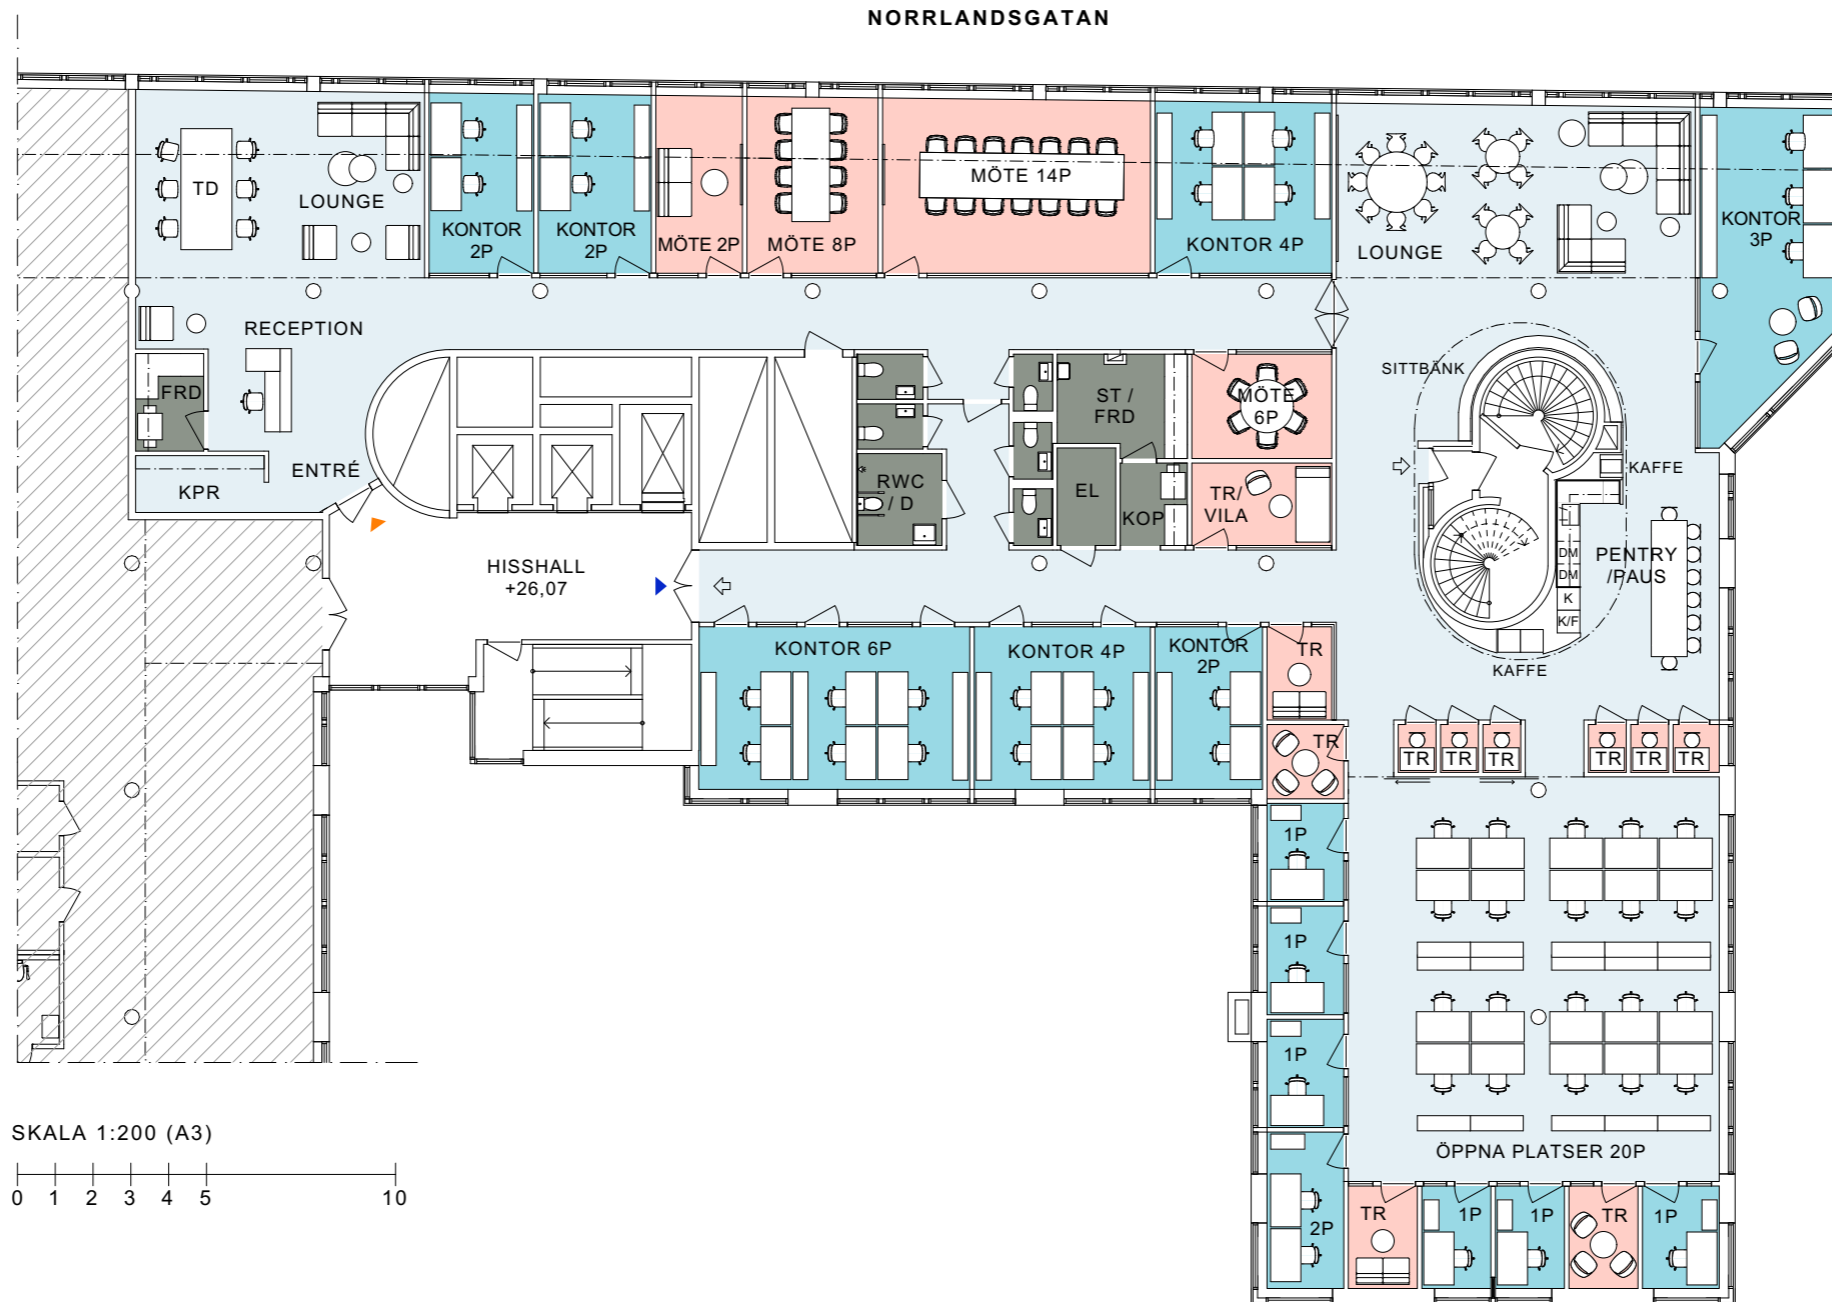

# Norrandsgatan 15, 756 m<sup>2</sup>

52 + (6) st arbetsplatser i bef planlösning, plan 8  
 Kv Oxen Större 21, lokal nr 4051-00000

MÄSTER SAMUELSGATAN

Arbetsplatser  
 öppna i rum 20 st  
 reception 1 st

Övrigt mötesrum 4 st  
 tysta rum 11 st  
 pentry/paus 1 st

Lokalarea area/plats totalt 14,5 m<sup>2</sup>  
 756 m<sup>2</sup>