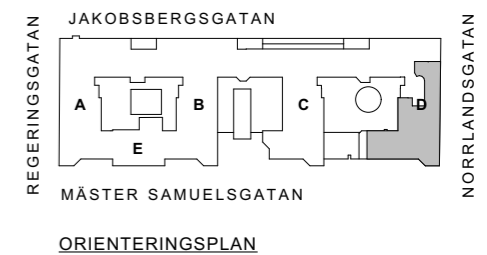

# Norrandsgatan 15, 756 m<sup>2</sup>

52 + (6) st arbetsplatser i bef planlösning, plan 8  
 Kv Oxen Större 21, lokal nr 4051-00000

MÄSTER SAMUELSGATAN

Arbetsplatser  
 öppna i rum 20 st  
 reception 1 st

Övrigt mötesrum 4 st  
 tysta rum 11 st  
 pentry/paus 1 st

Lokalarea area/plats totalt 14,5 m<sup>2</sup>  
 756 m<sup>2</sup>