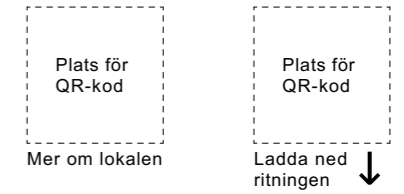

# Norrandsgatan 15, 756 m<sup>2</sup>

52 + (6) st arbetsplatser i bef planlösning, plan 8  
 Kv Oxen Större 21, lokal nr 4051-00000

MÄSTER SAMUELSGATAN

Arbetsplatser  
 öppna i rum 20 st  
 reception 1 st