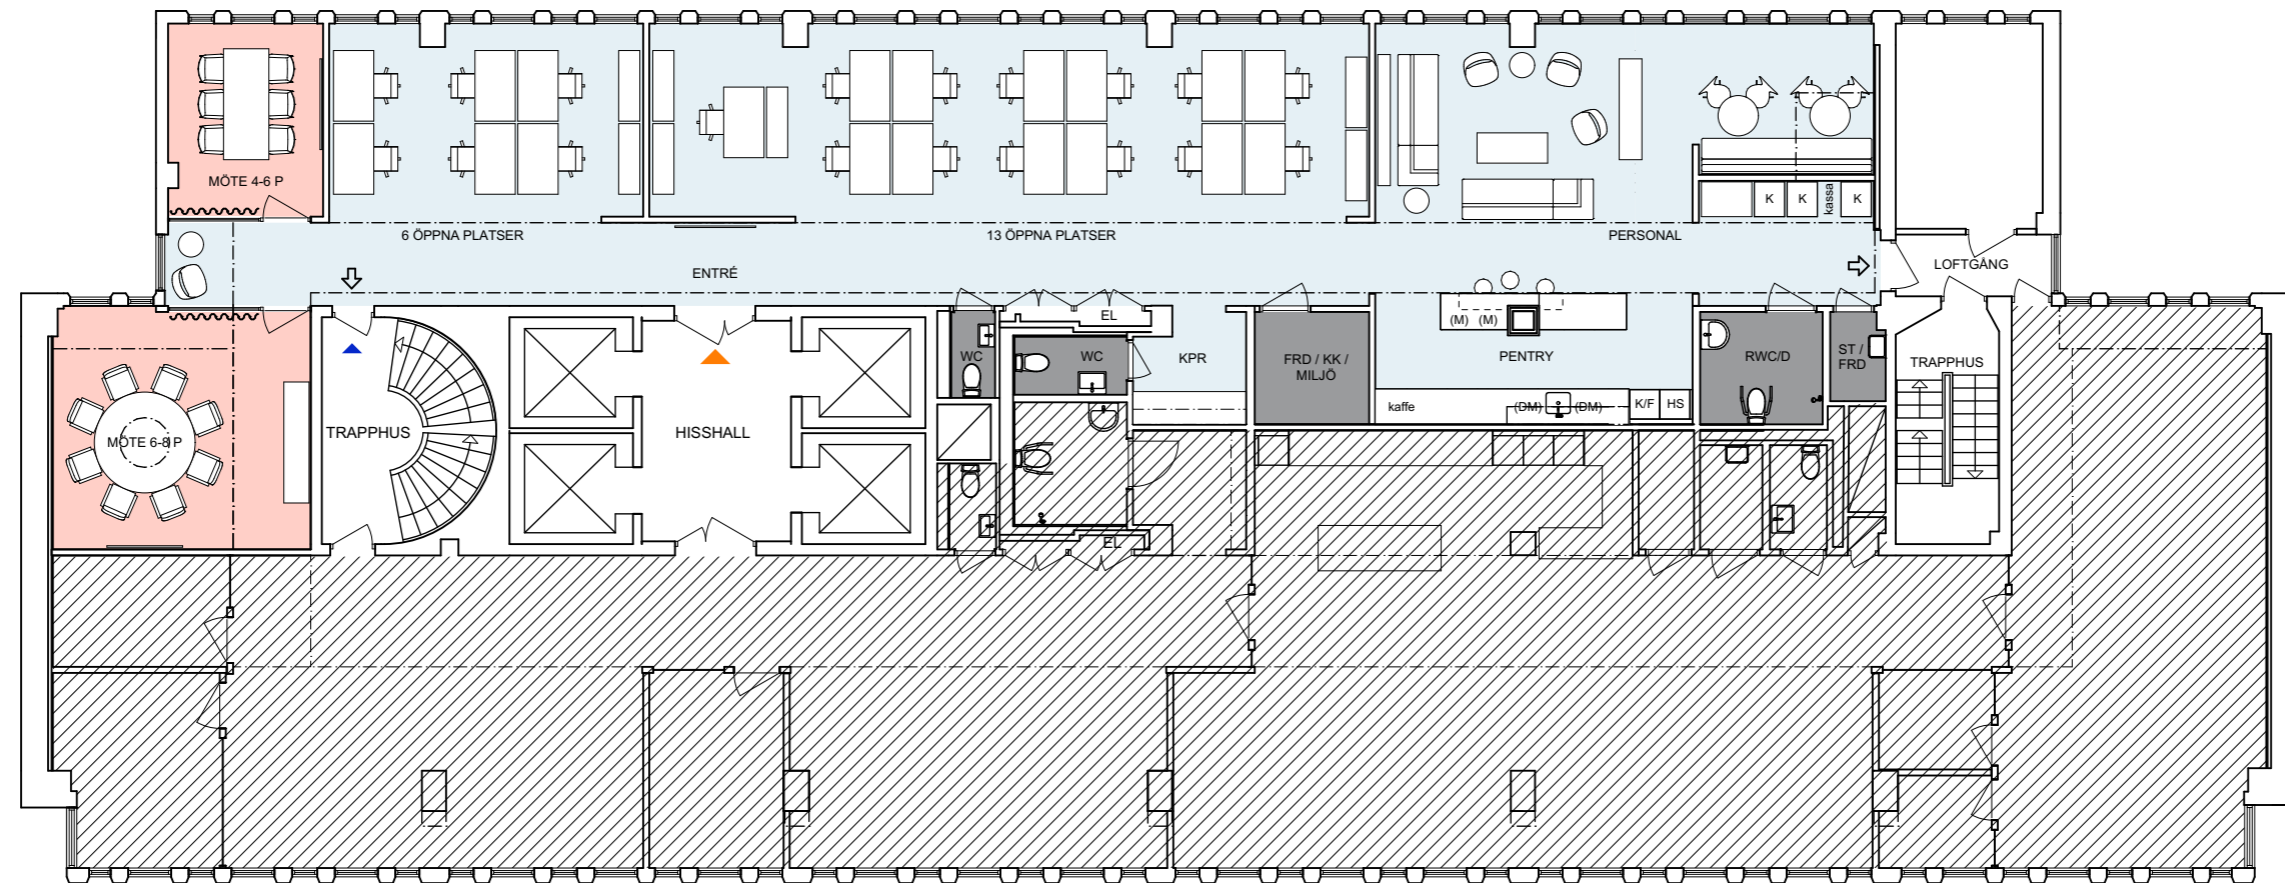

# Mäster Samuelsgatan 45, 255 m<sup>2</sup>

19 st arbetsplatser i bef planlösning, vån 9  
Kv Stigbygeln 5, lokal nr 4024-00000

- Arbetsbord 800 x 1400 mm  
- Ventilation: luft dimensionerad för max 80 platser/våningsplan med 75% samtidigt nyttjande

SKALA 1:150 (A3)

Preliminära undertakhöjder □ 2,5 m □ 2,3-2,4 m □ 2,2 m

Rätt till ändringar förbehålles

Arbetsplatser  
öppna  
i rum 19 st  
reception 0 st

Övrigt  
mötesrum 2 st  
tysta rum 0 st  
pentry/paus 1 st

Lokalarea  
area/plats  
totalt 13,4 m<sup>2</sup>  
255 m<sup>2</sup>

AMF Fastigheter