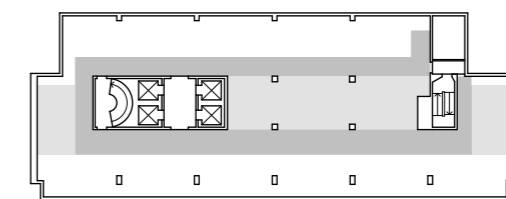

# Mäster Samuelsgatan 45, 255 m<sup>2</sup>

19 st arbetsplatser i bef planlösning, vån 9  
Kv Stigbygeln 5, lokal nr 4024-00000

- Arbetsbord 800 x 1400 mm  
- Ventilation: luft dimensionerad för max 80 platser/våningsplan med 75% samtidigt nyttjande

SKALA 1:150 (A3)

Preliminära undertakhöjder □ 2,5 m □ 2,3-2,4 m □ 2,2 m

Rätt till ändringar förbehålles

Arbetsplatser  
öppna  
i rum 19 st  
reception 0 st

Övrigt  
mötesrum 2 st  
tysta rum 0 st  
pentry/paus 1 st