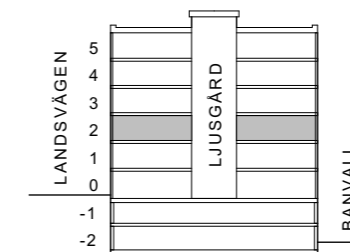

Landsvägen 50, 572 m²

42 st arbetsplatser, plan 2

Kv Sundbyberg 2:78, lokal nr 4055-00000

AMF Fastigheter