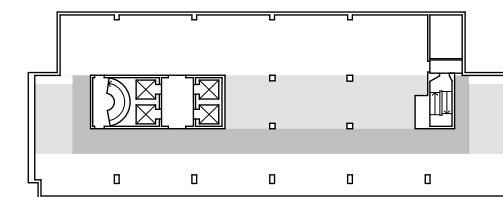

# Mäster Samuelsgatan 45, 396 m<sup>2</sup>

30 st arbetsplatser i bef planlösning, del av plan 16, vån 13

Kv Stigbygeln 5, lokal nr 4024-00000

SKALA 1:150 (A3)

Preliminära undertakhöjder  2,5 m  2,3-2,4 m  2,2 m  
Rätt till ändringar förbehålles

Arbetsplatser  
öppna  
i rum  
reception

18 st  
12 st  
0 st

Övrigt  
mötesrum  
tysta rum  
pentry/paus

3 st  
0 st  
1 st

Lokalarea  
area/plats  
totalt

13,2 m<sup>2</sup>  
396 m<sup>2</sup>

AMF Fastigheter