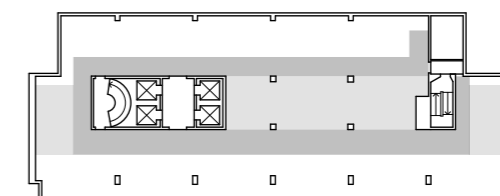

Mäster Samuelsgatan 45, 600 m²

54 st arbetsplatser i bef. planlösning, plan 8, vån 5
Kv Stigbygeln 5, lokal nr 4024-10501

Mer om lokalen

Ladda ned ritningen ↓

- Arbetsbord öppna platser: 800 x 1400 mm
- Ventilation: luft dimensionerad för max 80 platser/våningsplan med 75% samtidigt nyttjande

SKALA 1:150 (A3)

Preliminära undertakhöjder □ 2,5 m □ 2,3-2,4 m □ 2,2 m

Rätt till ändringar förbehålles

Arbetsplatser
öppna i rum 53 st
reception 1 st

Övrigt
mötesrum 5 st
tysta rum 2 st
pentry/paus 1 st

Lokalarea
area/plats totalt 11,1 m²
600 m²