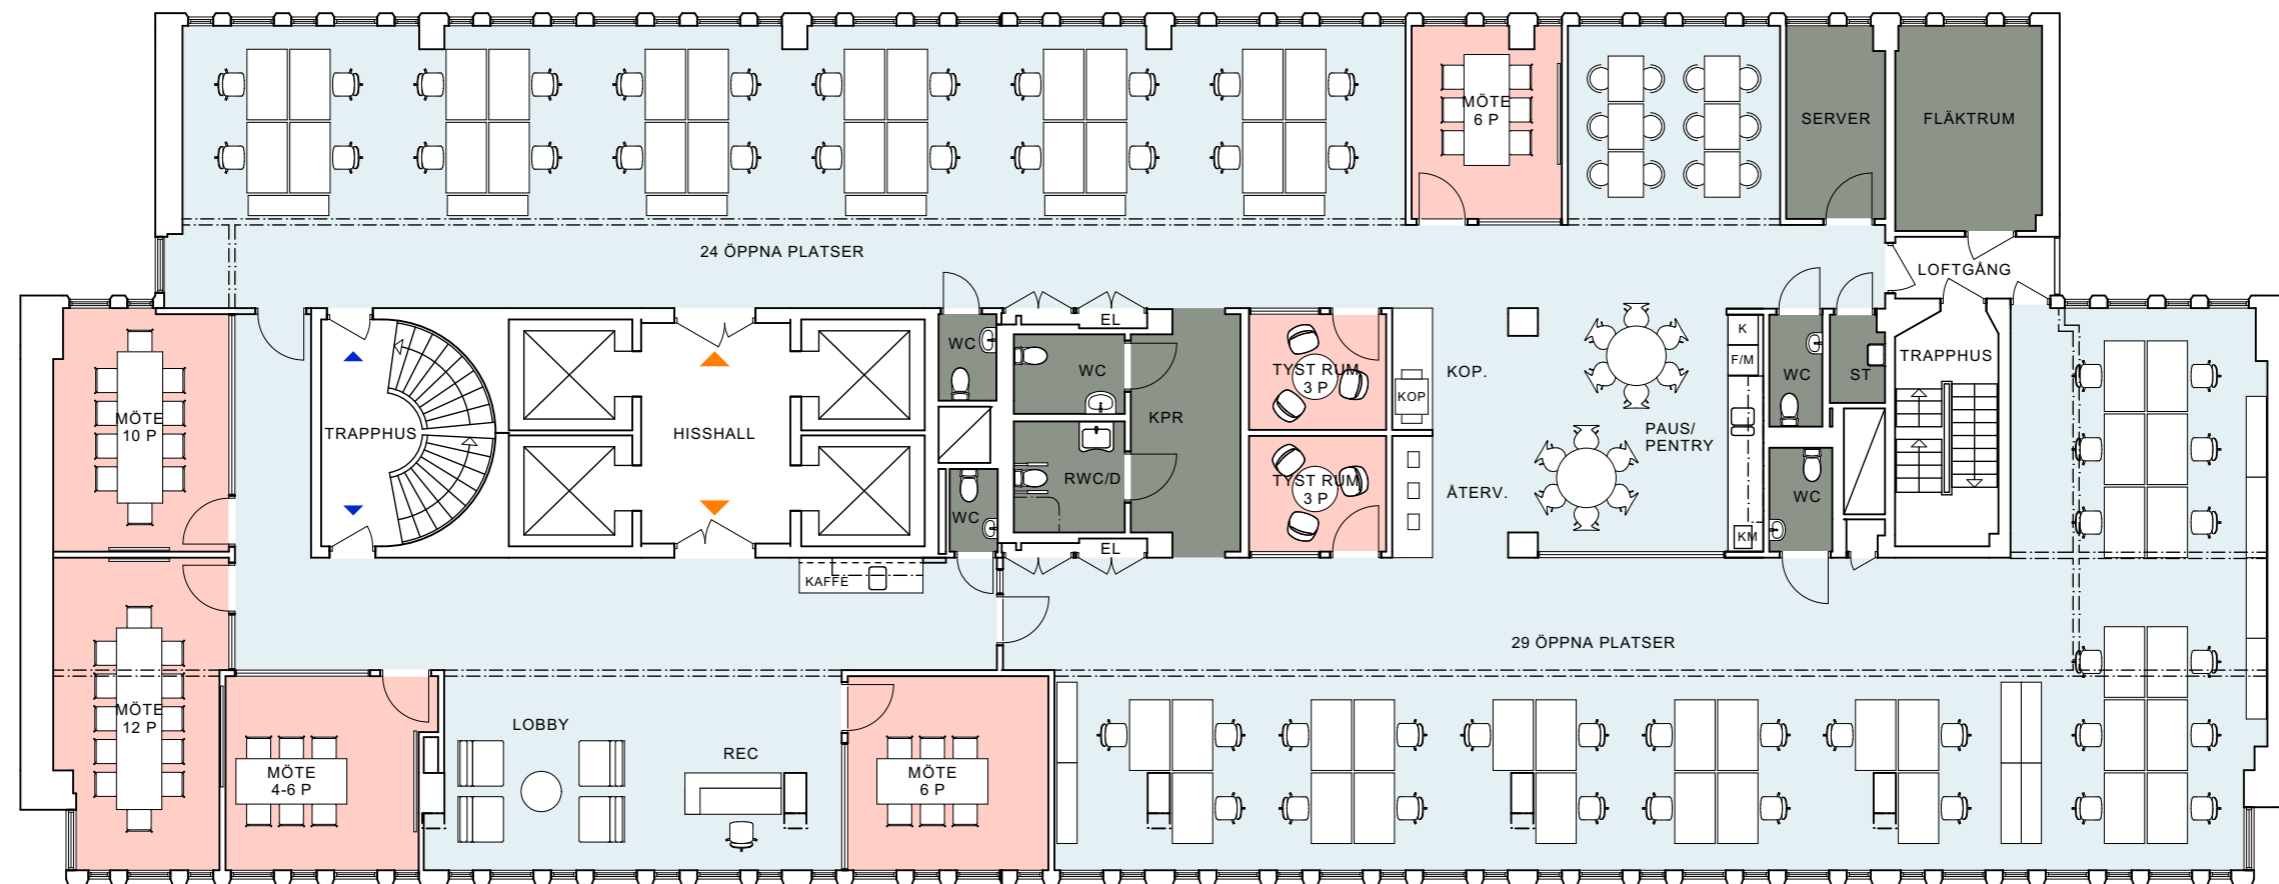

Mäster Samuelsgatan 45, 600 m²

54 st arbetsplatser i bef. planlösning, plan 8, vån 5
Kv Stigbygeln 5, lokal nr 4024-10501

Mer om lokalen

Ladda ned ritningen ↓

- Arbetsbord öppna platser: 800 x 1400 mm
- Ventilation: luft dimensionerad för max 80 platser/våningsplan med 75% samtidigt nyttjande

SKALA 1:150 (A3)

Preliminära undertakhöjder □ 2,5 m □ 2,3-2,4 m □ 2,2 m

Rätt till ändringar förbehålles

Arbetsplatser
öppna i rum 53 st
reception 1 st

Övrigt
mötesrum 5 st
tysta rum 2 st
pentry/paus 1 st

Lokalarea
area/plats totalt 11,1 m²
600 m²