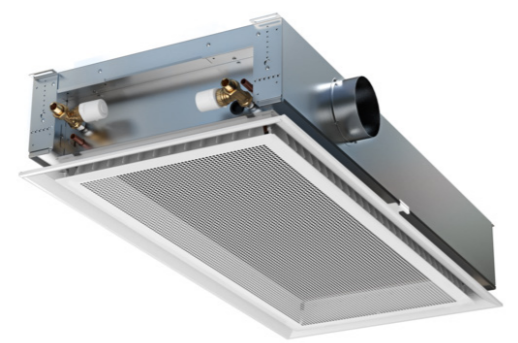

1. Pendlat undertak av cementbundna träullsplattor i storlek 600x600mm med vita bärprofiler.
2. Allmänbelysning med spotlights på skena.
3. Eventuellt kompletterande armaturer, t.ex. pendlad linjär armatur som mötesbordsbelysning.
4. Dolda installationer ovan undertak.
5. Kulör vägg, sockel, portaler. NCS 1002 Y.
6. Trycken borstat rostfritt stål, "d line".
7. Tillval: Textil till golv och vägg.
8. Basparkett i ek, neutral hårdvaxolja, 50x250mm, tegelläggning.
9. Fönsterbänkskanaler, ekfaner. Med lucka för åtkomst till dolda elkanaler.