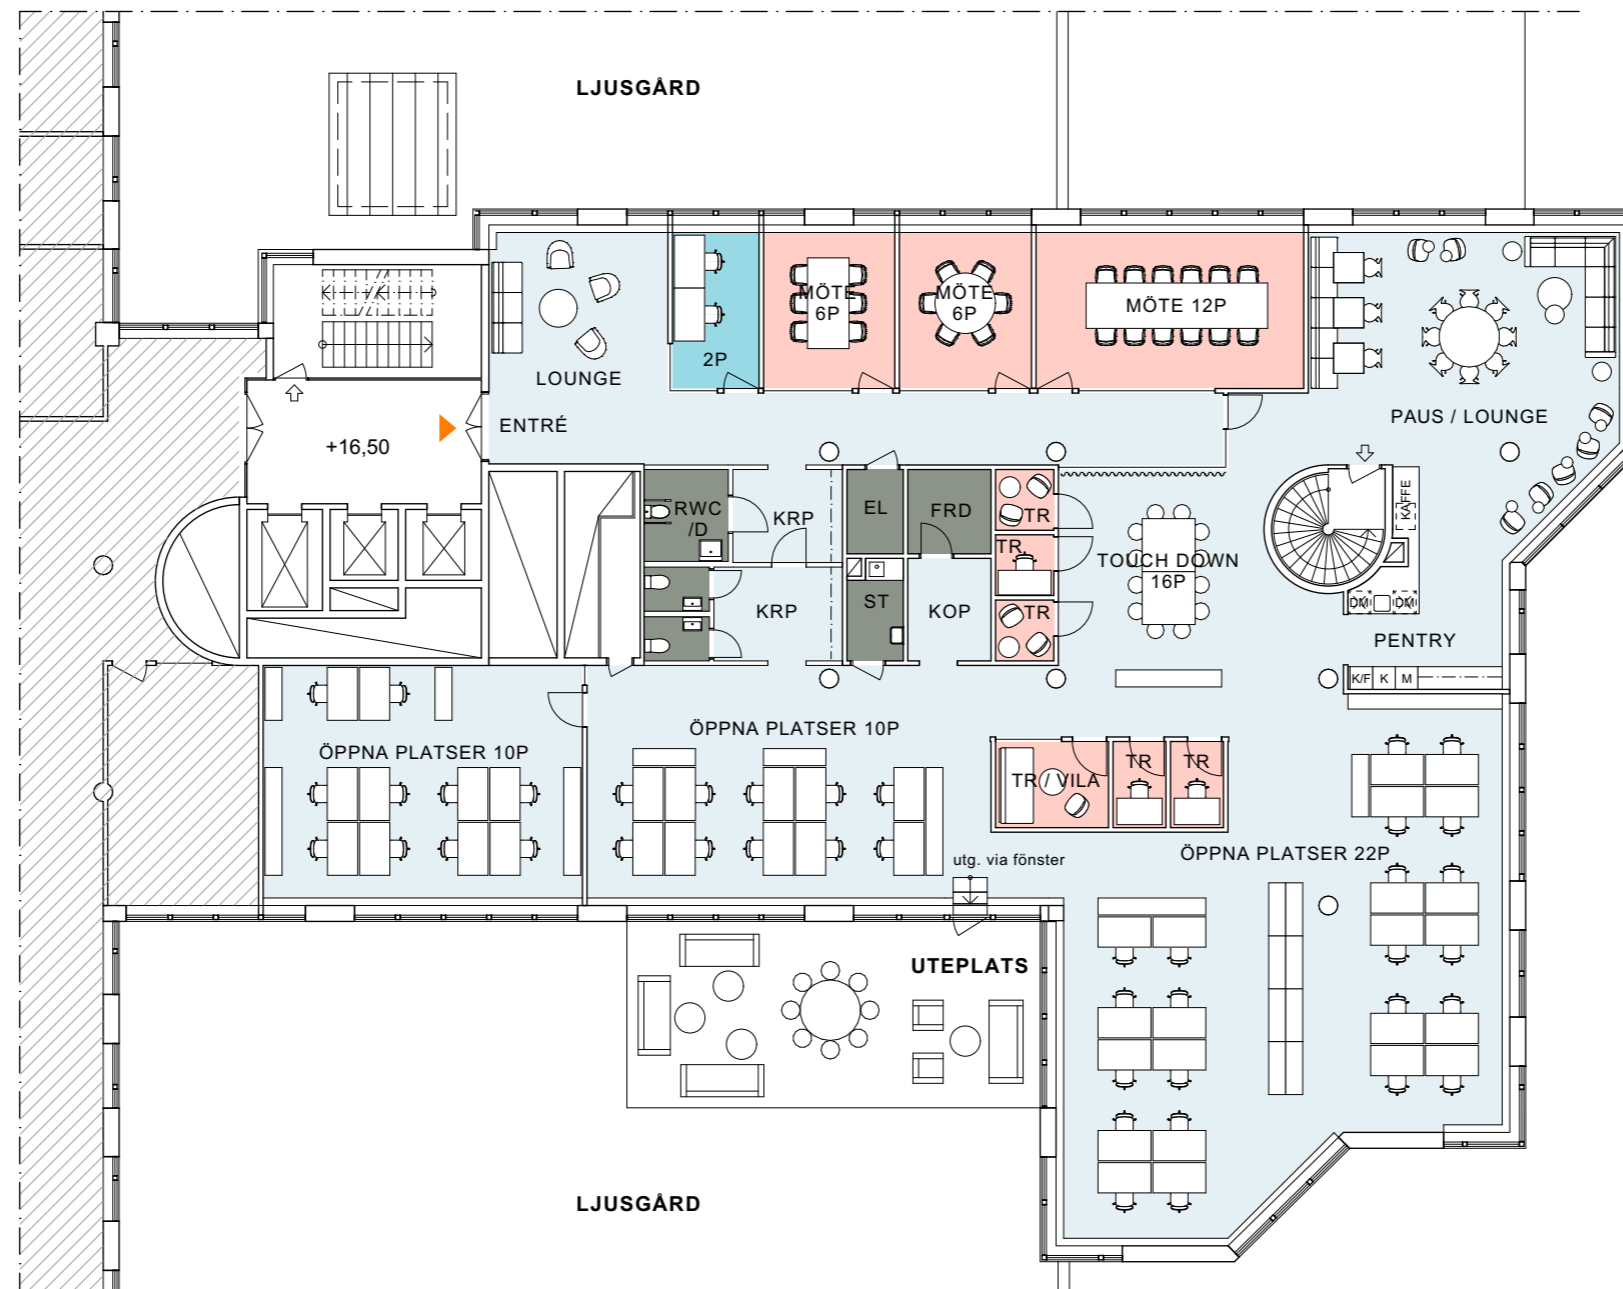

Jakobsbergsgatan 13, 605 m²

44 st arbetsplatser ny planlösning, plan 5
Kv Oxen Större 21, lokal nr 4051-00000

MOODKONCEPT

2024.10.10

1.

2.

3.

4.

5.

6.

7.

8.

9.

1. Direktmonterat undertak av cementbundna träullsplattor i storlek 1200x600mm.
2. Allmänbelysning med spotlights på skena.
3. Eventuellt kompletterande armaturer, t.ex. pendlad linjär armatur som arbetsplatsbelysning
4. Synliga installationer.
5. Kulör vägg, sockel, portaler. NCS 1002 Y.
6. Trycken borstat rostfritt stål, "d line".
7. Tillval: Textil till golv och vägg.
8. Basparkett i ek, neutral hårdvaxolja, 50x250mm, tegelläggning.
9. Fönsterbänkskanaler, ekfaner. Med lucka för åtkomst till dolda elkanaler.