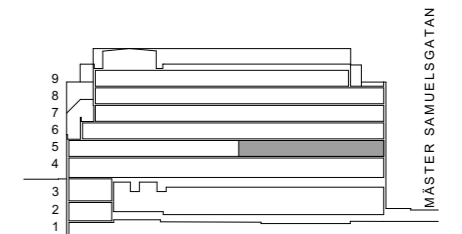

Jakobsbergsgatan 13, 605 m²

44 st arbetsplatser ny planlösning, plan 5
Kv Oxen Större 21, lokal nr 4051-00000

MOODKONCEPT

2024.10.10

1.

2.

3.

4.