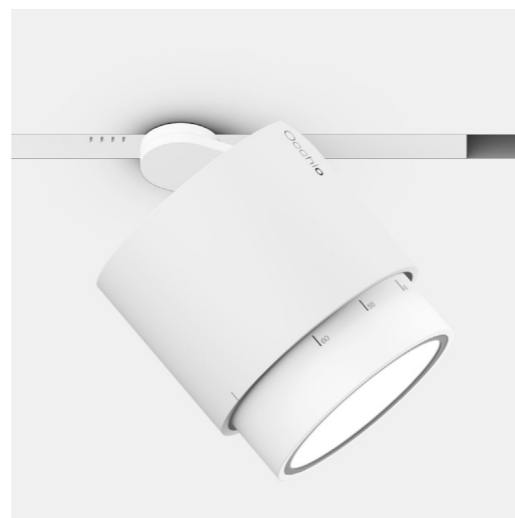

2.

1. Pendlat undertak av cementbundna träullsplattor i storlek 600x600mm med vita bärprofiler.
2. Allmänbelysning med spotlights på skena.
3. Eventuellt kompletterande armaturer, t.ex. pendlad linjär armatur som mötesbordsbelysning.
4. Dolda installationer ovan undertak.
5. Kulör vägg, sockel, portaler. NCS 1002 Y.
6. Trycken borstat rostfritt stål, "d line".
7. Tillval: Textil till golv och vägg.
8. Basparkett i ek, neutral hårdvaxolja, 50x250mm, tegelläggning.
9. Fönsterbänkskanaler, ekfaner. Med lucka för åtkomst till dolda elkanaler.