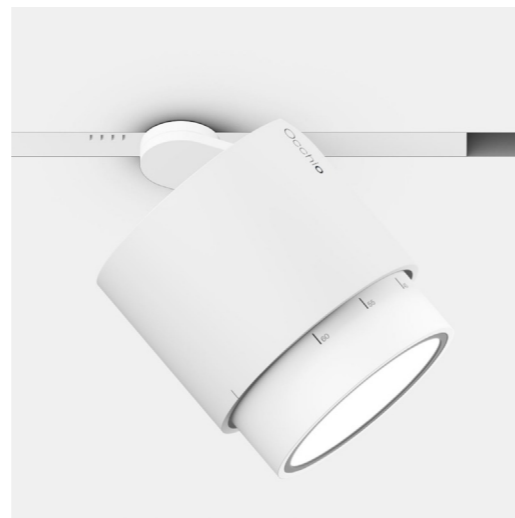

2.

1. Direktmonterat undertak av cementbundna träullsplattor i storlek 1200x600mm.
2. Allmänbelysning med spotlights på skena.
3. Eventuellt kompletterande armaturer, t.ex. pendlad linjär armatur som arbetsplatsbelysning
4. Synliga installationer.
5. Kulör vägg, sockel, portaler. NCS 1002 Y.
6. Trycken borstat rostfritt stål, "d line".
7. Tillval: Textil till golv och vägg.
8. Basparkett i ek, neutral hårdvaxolja, 50x250mm, tegelläggning.
9. Fönsterbänkskanaler, ekfaner. Med lucka för åtkomst till dolda elkanaler.