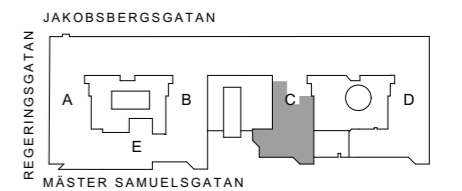

Jakobsbergsgatan 13, 605 m²

44 st arbetsplatser ny planlösning, plan 5
Kv Oxen Större 21, lokal nr 4051-00000

MOODKONCEPT

2024.10.10

1.

2.

3.

4.