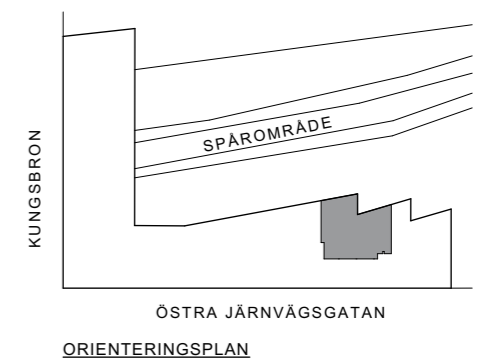

# Östra Järnvägsgatan 27, 278 m<sup>2</sup>

22 st arbetsplatser i bef planlösning, plan 6

Kv Mentorn 1, lokal nr 4069-10102

SKALA 1:150 (A3)