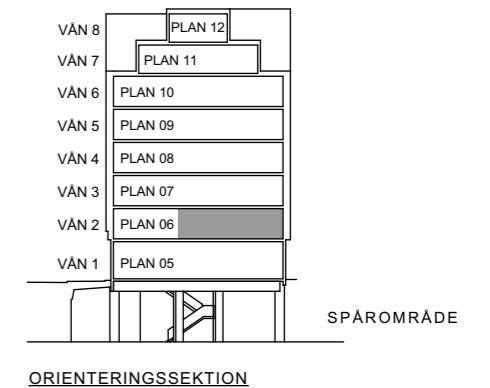

# Östra Järnvägsgatan 27, 278 m<sup>2</sup>

22 st arbetsplatser i bef planlösning, plan 6

Kv Mentorn 1, lokal nr 4069-10102

SKALA 1:150 (A3)