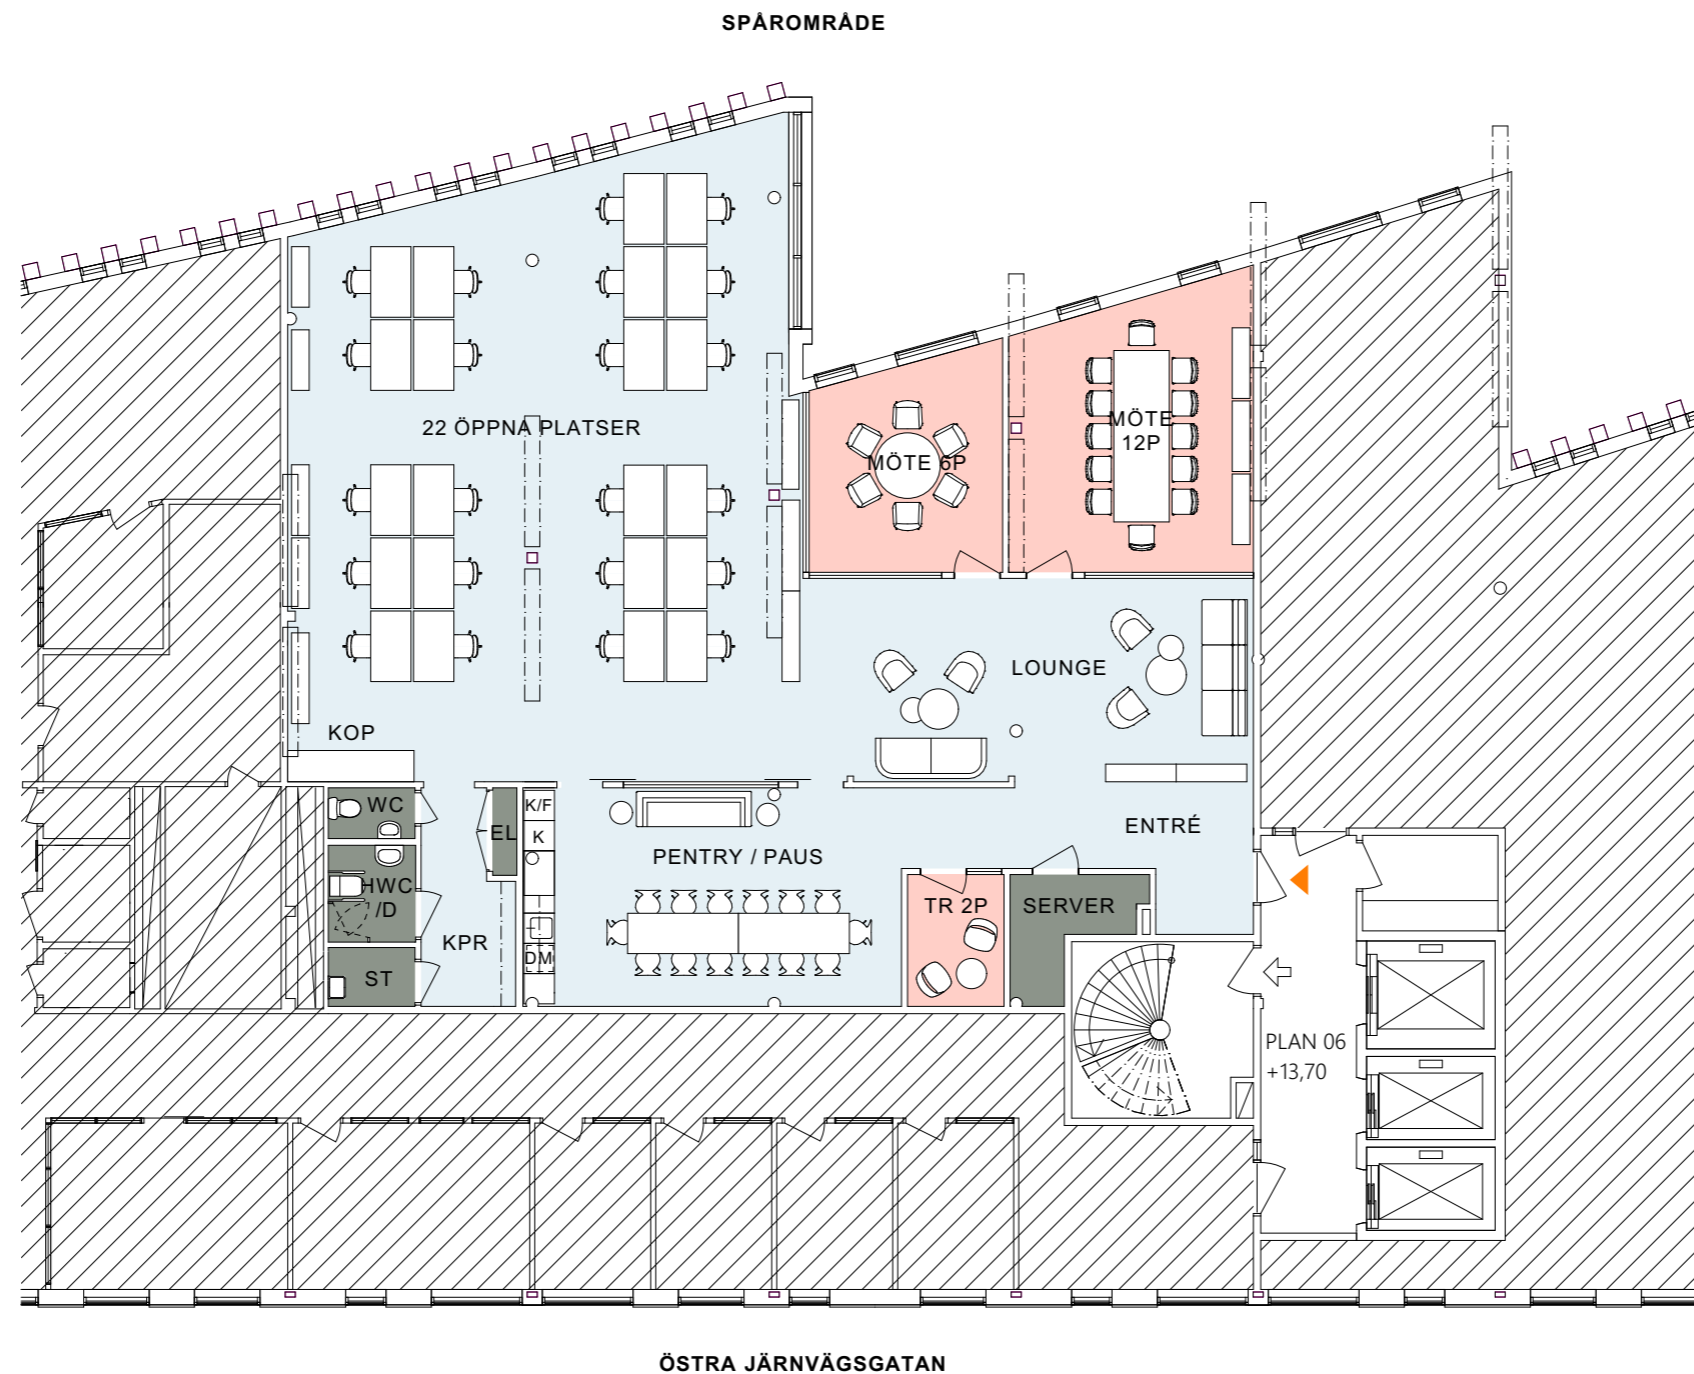

# Östra Järnvägsgatan 27, 278 m<sup>2</sup>

22 st arbetsplatser i bef planlösning, plan 6

Kv Mentorn 1, lokal nr 4069-10102

SKALA 1:150 (A3)